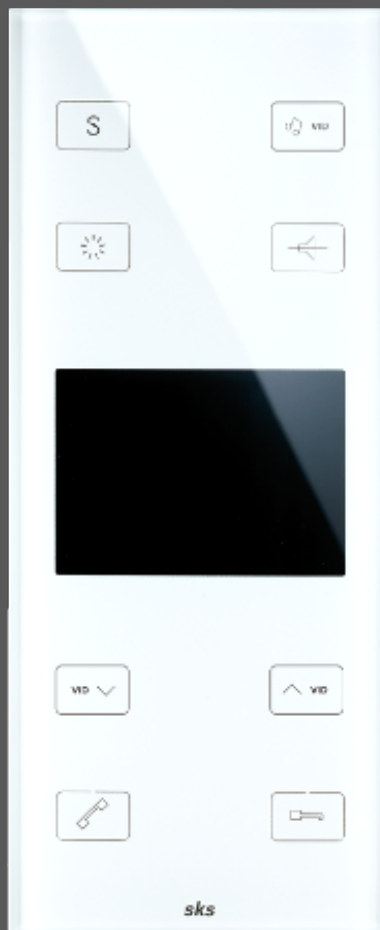

Nem og sikker SKS BUS programmering ved brug af DIP-switches

ISO 9001:2015 certificeret

Svarapparat | SKS BSV2012 video

8.9 cm (3.5")
TFT farve-display +

Betjenes med
sensor-taster og
touch-display +

Polyfoniske
ringetoner +

+ Dybde på kun
17 mm.

+ Opkaldsindikation
vha. LED-visning

+ Brugervenlig – kan betjenes
af alle aldersgrupper

90 x 180 x 17 mm
Dimensioner: B x H x D

reddot
www.reddot.com

DESIGN
AWARD
2017

Svarapparat | SKS il vetro video

Overflade i glas +

8.9 cm (3.5")
TFT farve-display +

+ Opkaldsindikation
vha. LED-visning

+ Betjenes med
sensor-taster

Farver:
Sort og Hvid

95 x 230 x 29 mm
Dimensioner: B x H x D

DESIGN PLUS

Svarapparat | **SKS CASA**