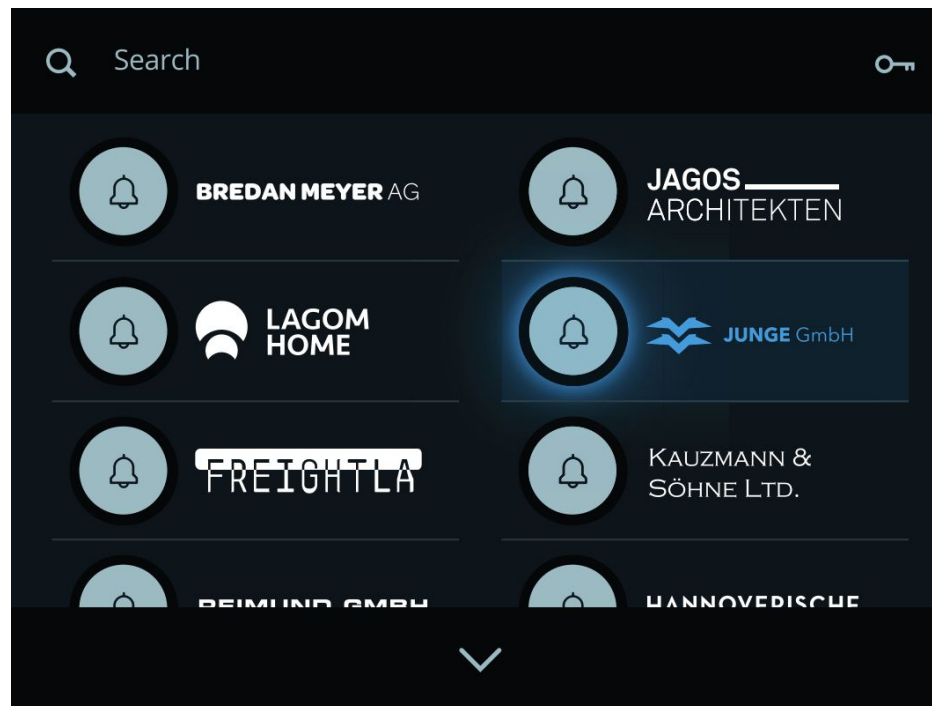

+ Opkaldsindikation
vha. LED-visning

+ Brugervenlig –
kan betjenes
af alle aldersgrupper

red dot
winner 2013

COMFORT dørstation Multitouch 5.7"

Multi-touch teknologi, når det er bedst - audio/video dørstation med touchscreen, adgangskontrol og info-system i samme enhed.

(Leveres i 5,7" eller 10,1")

Dørstation | COMFORT dørstation Multitouch

Valdalsikret – front i
4 mm. sikkerhedsglas

14.5 cm (5.7")
TFT farve-display
(640 x 480 pixel)

Nem og intuitiv
betjening

Integreret farvekamera

Valg af navne

Navne vælges ved at "swipe" eller "scrolle". Det ønskede navn vælges med berøring og opkaldet aktiveres. Gæsten modtager akustisk og visuel feedback for de valgte funktioner (barriere-fri adgang).