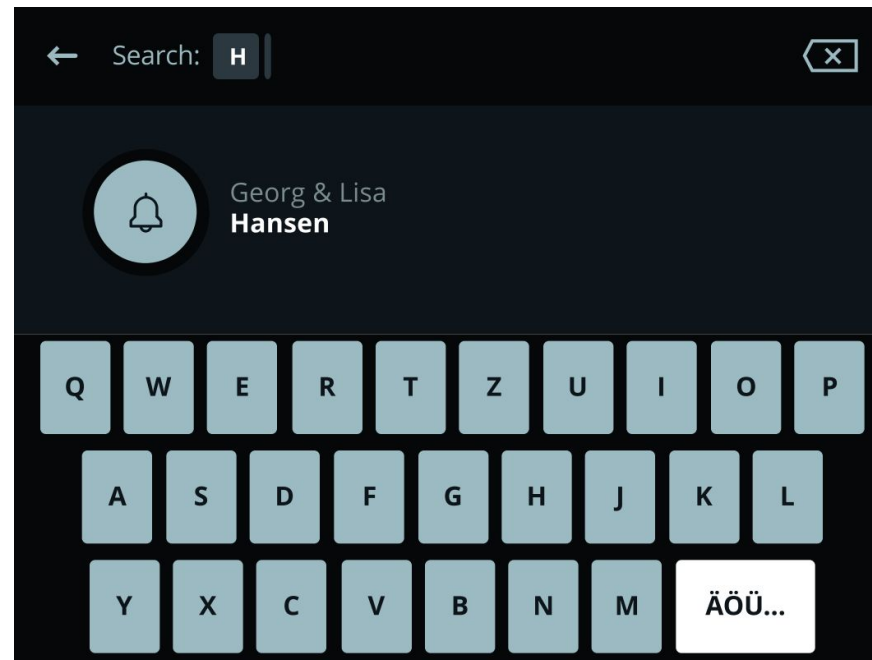

Nem søgefunktion

I større lejlighedsbyggerier, kollegier og kontorbygninger kan navne findes hurtigt og nemt ved hjælp af søgefunktionen og det virtuelle tastatur.