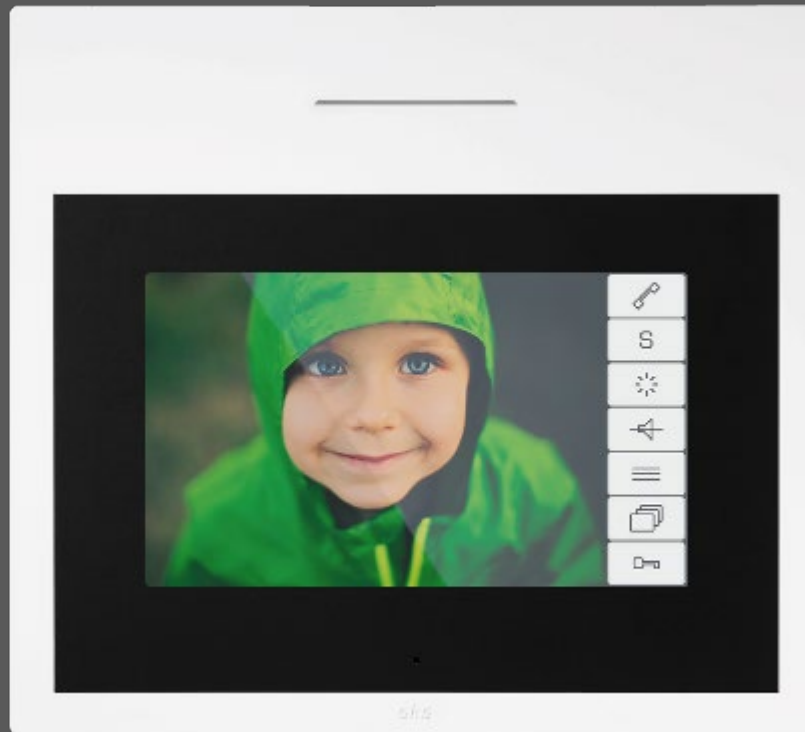

+ Dybde på kun
17 mm.

+ Opkaldsindikation
vha. LED-visning

+ Brugervenlig – kan betjenes
af alle aldersgrupper

90 x 180 x 17 mm
Dimensioner: B x H x D

reddot
www.reddot.com

DESIGN
AWARD
2017

Svarapparat | SKS il vetro video

Overflade i glas +

8.9 cm (3.5")
TFT farve-display +

+ Opkaldsindikation
vha. LED-visning

+ Betjenes med
sensor-taster

Farver:
Sort og Hvid

95 x 230 x 29 mm
Dimensioner: B x H x D

DESIGN PLUS

Svarapparat | **SKS CASA**

Billedlagring
på SD-kort +

17.8 cm (7")
TFT farve-display +

+ Polyfoniske
ringetoner

+ Betjenes på
touch-display

Farver:
Hvid og Sølv

90 x 180 x 17 mm
Dimensioner: B x H x D

Svarapparat | SKS HTV4600

8.9 cm (3.5")
TFT farve-display +