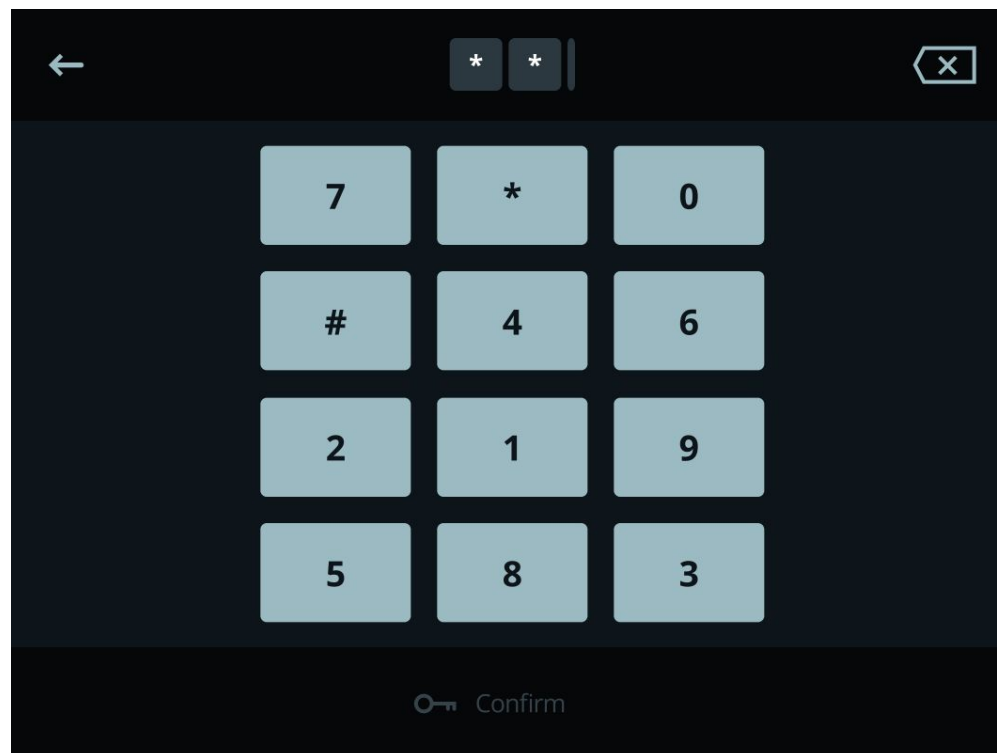

Valg af navne

Navne vælges ved at "swipe" eller "scrolle". Det ønskede navn vælges med berøring og opkaldet aktiveres. Gæsten modtager akustisk og visuel feedback for de valgte funktioner (barriere-fri adgang).

Nem søgefunktion

I større lejlighedsbyggerier, kollegier og kontorbygninger kan navne findes hurtigt og nemt ved hjælp af søgefunktionen og det virtuelle tastatur.

COMFORT dørstation Multitouch | funktioner