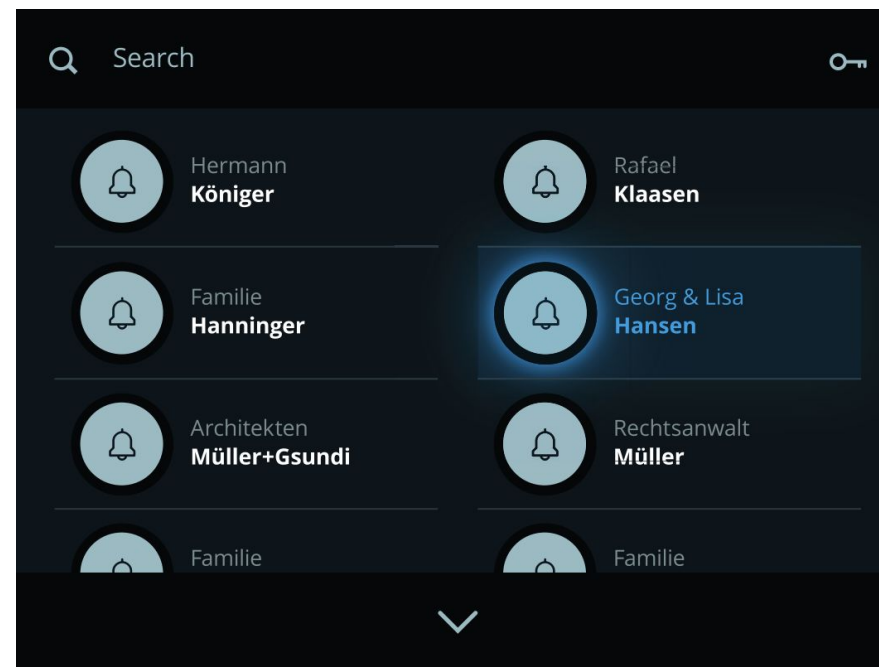

Farver:
Sort eller hvid

product
design
award

2010

Designpreis
Deutschland
2011

NOMINIERT

COMFORT dørstation Multitouch | funktioner

Velkomstkærm

Når en person nærmer sig tændes farveskærmen vha. den indbyggede bevægelsessensor. Skærmen slukkes automatisk igen.

Valg af navne

Navne vælges ved at "swipe" eller "scrolle". Det ønskede navn vælges med berøring og opkaldet aktiveres. Gæsten modtager akustisk og visuel feedback for de valgte funktioner (barriere-fri adgang).